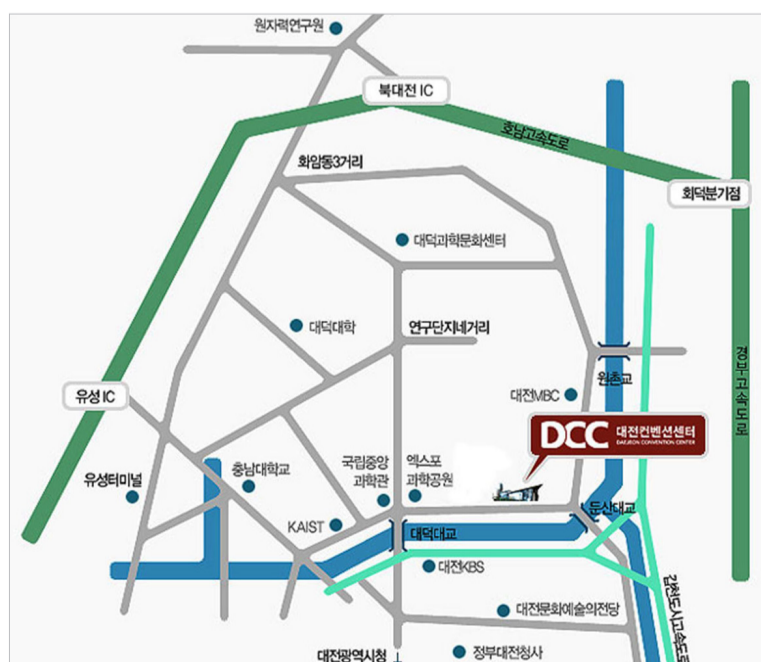

INVITATION

4차 산업혁명시대의 지역혁신과 포용적 성장

일시: 2019. 5. 8. (수) 13:00 ~ 5. 9. (목) 14:00

장소: 대전컨벤션센터(DCC)

주최: KIIET 산업연구원 대전세종연구원 한국지역정책학회

후원: 국가균형발전위원회 산업통상자원부

프로그램

국제심포지엄: 4차 산업혁명과 지역혁신전략 / 5.8, DCC 2층 그랜드볼룸(201호)

진행: 이원호 (성신여자대학교 교수)

시간	진행순서
13:00 ~ 13:30	'30 참가자 등록
13:30 ~ 13:50	'20 <ul style="list-style-type: none"> • 개회사 및 축사 - 개회사: 장지상 (산업연구원장) - 환영사: 박재목 (대전세종연구원장) - 축사: 송재호 (국가균형발전위원장) 허태정 (대전광역시장) 김영수 (지역정책학회 회장)
13:50 ~ 14:00	'10 사진촬영 및 장내정리
14:00 ~ 14:40	'40 발표1: 4차 산업혁명 시대의 신산업 발전경로 개발을 위한 지역혁신전략: 혁신정책에 관한 진화론적 관점 Björn Asheim (룬트대학교 교수)
14:40 ~ 15:20	'40 발표2: 일본의 산업입지정책과 지역혁신 Hiroshi Matsubara (동경대학교 교수)
15:20 ~ 15:30	'10 Coffee break
15:30 ~ 16:00	'30 발표3: 4차 산업혁명 시대, 한국의 지역혁신성장을 위한 전략과 과제 김선배 (산업연구원 선임연구위원)
16:00 ~ 16:30	'30 발표4: 대전의 혁신기반 도시성장의 방향과 과제: 혁신시스템 전환의 관점 황혜란 (대전세종연구원 선임연구위원)
16:30 ~ 17:30	'60 <ul style="list-style-type: none"> 좌 장: 박 경 (목원대학교 교수) 토론자: 김영수 (지역정책학회 회장) 이 근 (서울대학교 교수) 조영태 (국가균형발전위원회 국장) 최종인 (한밭대학교 교수, 혁신클러스터학회 회장) ※ 가나다 순
17:30 ~ 19:00	만찬

※ 순차통역(영어, 일어) 제공

찾아오시는 길

승용차 이용시

- [서울방면] 북대전 T.G(호남고속도로)**
북대전 T.G. 빠져나와 좌회전 (한국원자력연구소 사거리) → 대덕컨벤션센터 삼거리에서 우회전 → 엑스포과학공원 4거리에서 좌회전 → DCC
- [광주방면] 유성 T.G(호남고속도로)**
유성 T.G. 빠져나와 우회전 (월드컵경기장) 후 바로 다음사거리에서 우회전 → 지하차도 진입하지 말고 직진 → 충남대정문 → 엑스포과학공원 4거리에서 직진 → DCC
- [부산방면] 대전 T.G(경부고속도로)**
대전 T.G. → 유리동 4거리 → 오정동농수산물시장 → 둔산대교 → DCC

기차 이용시

- [대전역] 경부선**
택시 소요시간 - 약 20 분 (요금 : 약 6,000 원)
버스 소요시간 - 약 30 분 (705 번)
- [서대전역] 호남선**
택시 소요시간 - 약 35 분

대전컨벤션센터(DCC): 34125 대전광역시 유성구 엑스포로 107(도룡동 4-19) 대전컨벤션센터 Tel. 042)250-1100

문의 : 산업연구원 국가균형발전연구센터 Tel 044-287-3050 E-mail : yyoo@kiet.re.kr